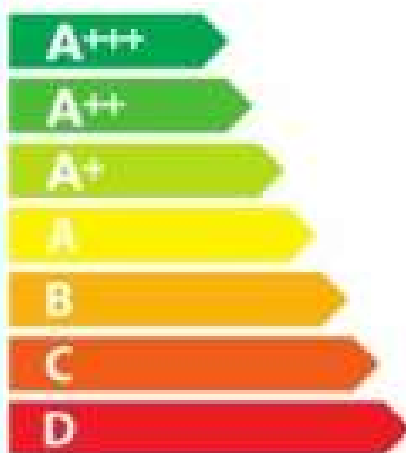

ENERGY

smeg

KT90PE

A

59
kWh/annum

A B C D E F G

A B C D E F G

A B C D E F G

61 dB

65/2014

ENERG

енергия - енергия

smeg

KT90PE

A

59
kWh/annum