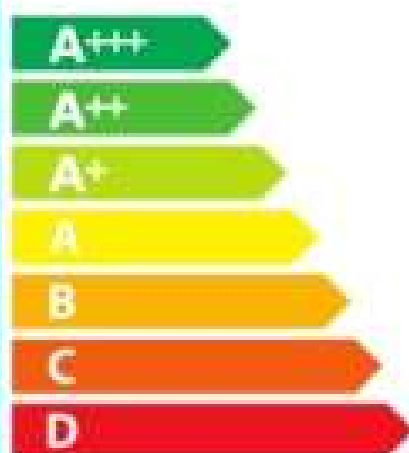

ENERGY

smeg

KT90PE

A

59
kWh/annum

A B C D E F G

A B C D E F G

A B C D E F G

61 dB

65/2014

ENERG

енергия - енергия

smeg

KT90PE

A

59
kWh/annum